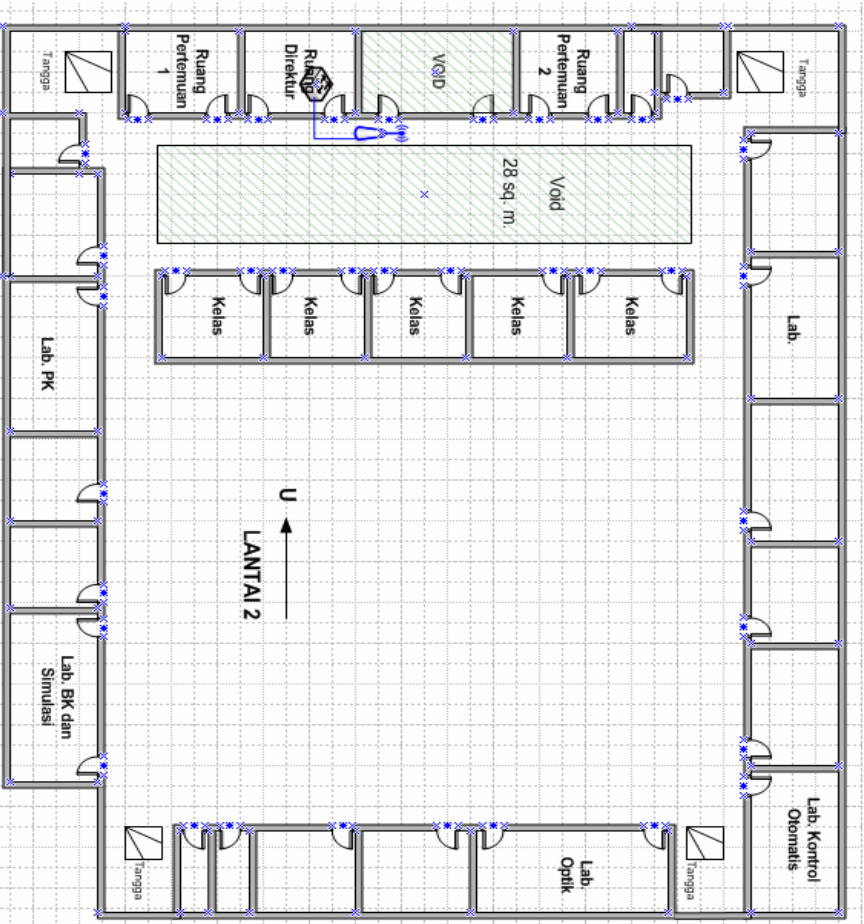

JARINGAN WIRELESS PENS - ITS SURABAYA

KETERANGAN :

- I. HOTSPOT RUANG DIREKTUR D3
- II. HOTSPOT D3 LANTAI 3
- III. HOTSPOT D4 LANTAI 3 (LAB.JARKOM)
- IV. HOTSPOT D4 LANTAI 2 (RUANG ASDIR)

- KELAS 3TB :
1. ROSYIDINA SAFITRI
 2. MAKRI FATUL IMAN
 3. HIDAYATUL FITRIYAH
 4. TEGUH SAPUTRA I
 5. RAHMA WISNU W
 6. BITARIA CITRA DEWI
 7. SUBHAN HABIBI
 8. VANDRY BINTORO S
 9. A. TAUFIK SAPUTRA
 10. INDAH KURNIA SARI
 11. ISWINDA HARIATI
 12. RETNO WARDANI
 13. ADI PRAYITNO
 14. NILI UH PPDAP
 15. BAGUS W
 16. KURNIA AGENG W
 17. AURIZA SAPUTRA
 18. MOH. ALIMASHUT
 19. RUDI SSWOYO
 20. TETI AGUSTIN
 21. M. MUHSIN
 22. YUGO PRASETYO
 23. IMAM RYANTO
 24. M. FATKHUR R
 25. ZULFAN HAKIM
 26. PUTHUT HADI S
 27. SARI RACHMAWATI
 28. AULIA AHMAD
 29. RURI PUJI A
 30. AURUMA N

GEDUNG D3

GEDUNG D4 LANTAI I

GEDUNG D4 LANTAI II

GEDUNG D4 LANTAI III