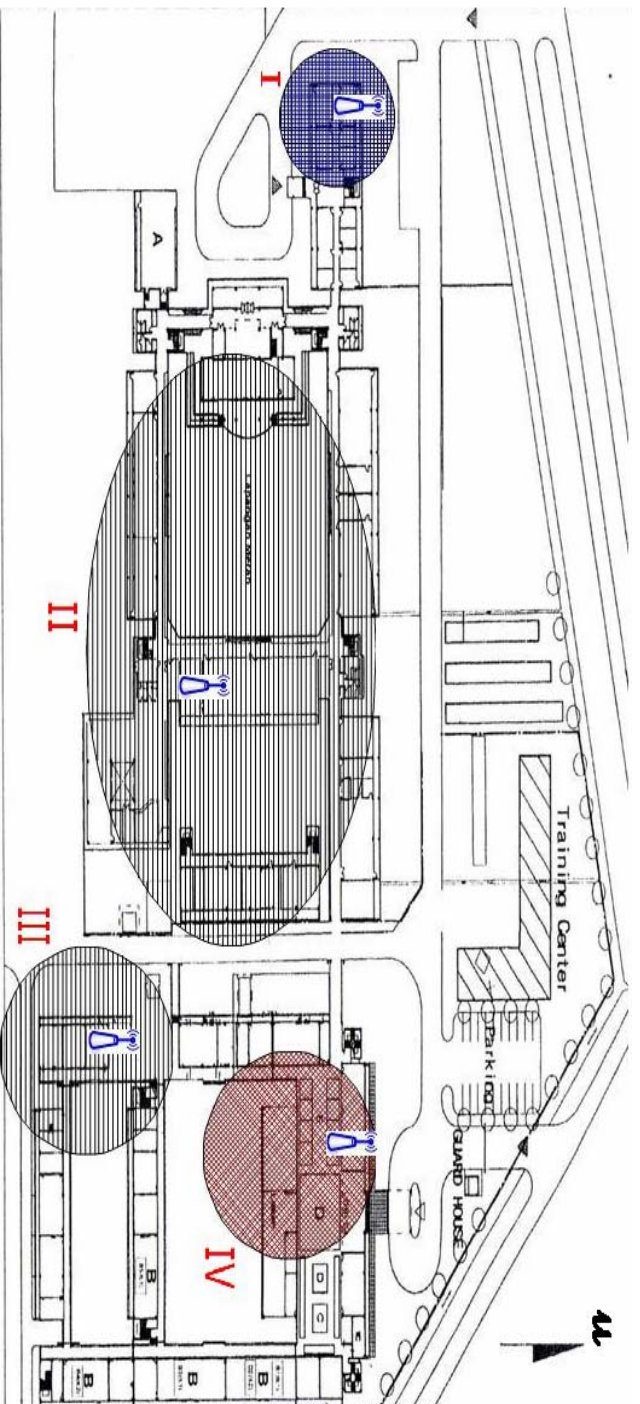

JARINGAN WIRELESS PENS - ITS SURABAYA

KETERANGAN :

- I. HOTSPOT RUANG DIREKTUR D3
- II. HOTSPOT D3 LANTAI 3
- III. HOTSPOT D4 LANTAI 3 (LAB.JARKOM)
- IV. HOTSPOT D4 LANTAI 2 (RUANG ASDIR)

- KELAS 3TB :
1. ROSYIDINA SAFITRI
 2. MAKRI FATUL IMAN
 3. HIDAYATUL FITRIYAH
 4. TEGUH SAPUTRA I
 5. RAHMA WISNU W
 6. BITARIA CITRA DEWI
 7. SUBHAN HABIBI
 8. VANDRY BINTORO S
 9. A. TAUFIK SAPUTRA
 10. INDAH KURNIA SARI
 11. ISWINDA HARIATI
 12. RETNO WARDANI
 13. ADI PRAYITNO
 14. NILI UH PPDAP
 15. BAGUS W
 16. KURNIA AGENG W
 17. AURIZA SAPUTRA
 18. MOH. ALIMASHUT
 19. RUDI SSWOYO
 20. TETI AGUSTIN
 21. M. MUHSIN
 22. YUGO PRASETYO
 23. IMAM RYANTO
 24. M. FATKHUR R
 25. ZULFAN HAKIM
 26. PUTHUT HADI S
 27. SARI RACHMAWATI
 28. AULIA AHMAD
 29. RURI PUJI A
 30. AURUMA N

GEDUNG D3

GEDUNG D4 LANTAI I

GEDUNG D4 LANTAI II

GEDUNG D4 LANTAI III