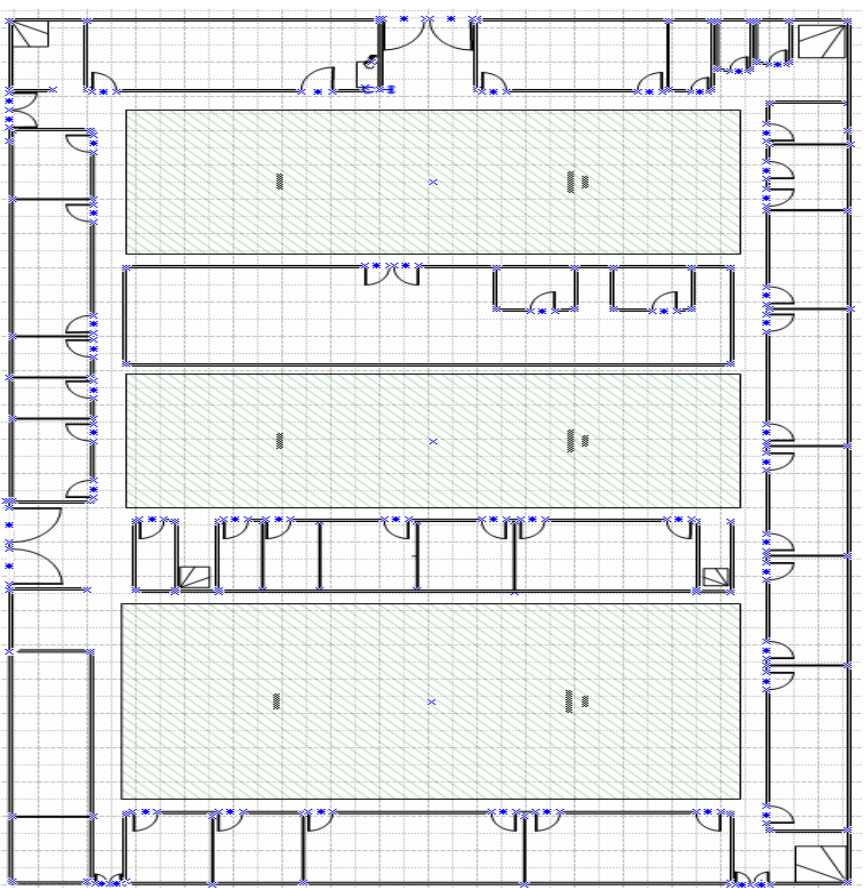

JARINGAN WIRELESS PENS - ITS SURABAYA

KETERANGAN :

- I. HOTSPOT RUANG DIREKTUR D3
- II. HOTSPOT D3 LANTAI 3
- III. HOTSPOT D4 LANTAI 3 (LAB.JARKOM)
- IV. HOTSPOT D4 LANTAI 2 (RUANG ASDIR)

- KELAS 3TB :
1. ROSYIDINA SAFITRI
 2. MAKRI FATUL IMAN
 3. HIDAYATUL FITRIYAH
 4. TEGUH SAPUTRA I
 5. RAHMA WISNU W
 6. BITARIA CITRA DEWI
 7. SUBHAN HABIBI
 8. VANDRY BINTORO S
 9. A. TAUFIK SAPUTRA
 10. INDAH KURNIA SARI
 11. ISWINDA HARIATI
 12. RETNO WARDANI
 13. ADI PRAYITNO
 14. NILI UH PPDAP
 15. BAGUS W
 16. KURNIA AGENG W
 17. AURIZA SAPUTRA
 18. MOH. ALIMASHUT
 19. RUDI SSWOYO
 20. TETI AGUSTIN
 21. M. MUHSIN
 22. YUGO PRASETYO
 23. IMAM RYANTO
 24. M. FATKHUR R
 25. ZULFAN HAKIM
 26. PUTHUT HADI S
 27. SARI RACHMAWATI
 28. AULIA AHMAD
 29. RURI PUJI A
 30. AURUMA N

GEDUNG D3

GEDUNG D4 LANTAI I

GEDUNG D4 LANTAI II

GEDUNG D4 LANTAI III