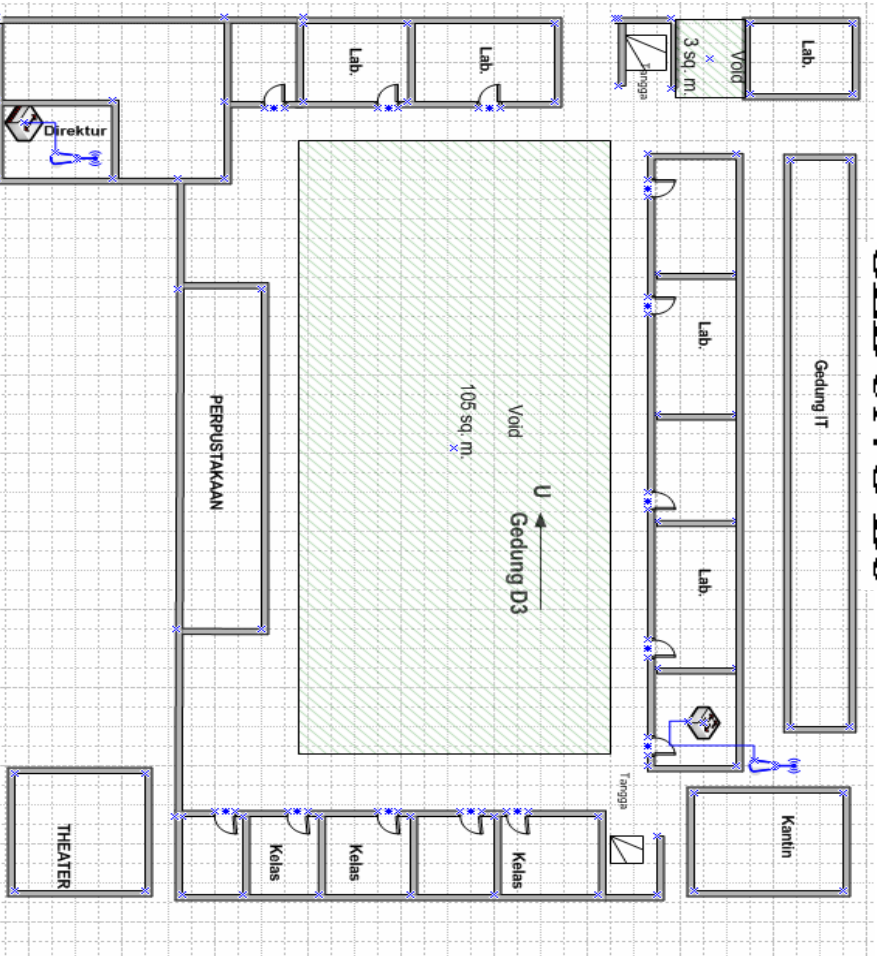

JARINGAN WIRELESS PENS - ITS SURABAYA

KETERANGAN :

- I. HOTSPOT RUANG DIREKTUR D3
- II. HOTSPOT D3 LANTAI 3
- III. HOTSPOT D4 LANTAI 3 (LAB.JARKOM)
- IV. HOTSPOT D4 LANTAI 2 (RUANG ASDIR)

- KELAS 3TB :
1. ROSYIDINA SAFITRI
 2. MAKRI FATUL IMAN
 3. HIDAYATUL FITRIYAH
 4. TEGUH SAPUTRA I
 5. RAHMA WISNU W
 6. BITARIA CITRA DEWI
 7. SUBHAN HABIBI
 8. VANDRY BINTORO S
 9. A. TAUFIK SAPUTRA
 10. INDAH KURNIA SARI
 11. ISWINDA HARIATI
 12. RETNO WARDANI
 13. ADI PRAYITNO
 14. NILI UH PPDAP
 15. BAGUS W
 16. KURNIA AGENG W
 17. AURIZA SAPUTRA
 18. MOH. ALIMASHUT
 19. RUDI SSWOYO
 20. TETI AGUSTIN
 21. M. MUHSIN
 22. YUGO PRASETYO
 23. IMAM RYANTO
 24. M. FATKHUR R
 25. ZULFAN HAKIM
 26. PUTHUT HADI S
 27. SARI RACHMAWATI
 28. AULIA AHMAD
 29. RURI PUJI A
 30. AURUMA N

GEDUNG D3

GEDUNG D4 LANTAI I

GEDUNG D4 LANTAI II

GEDUNG D4 LANTAI III