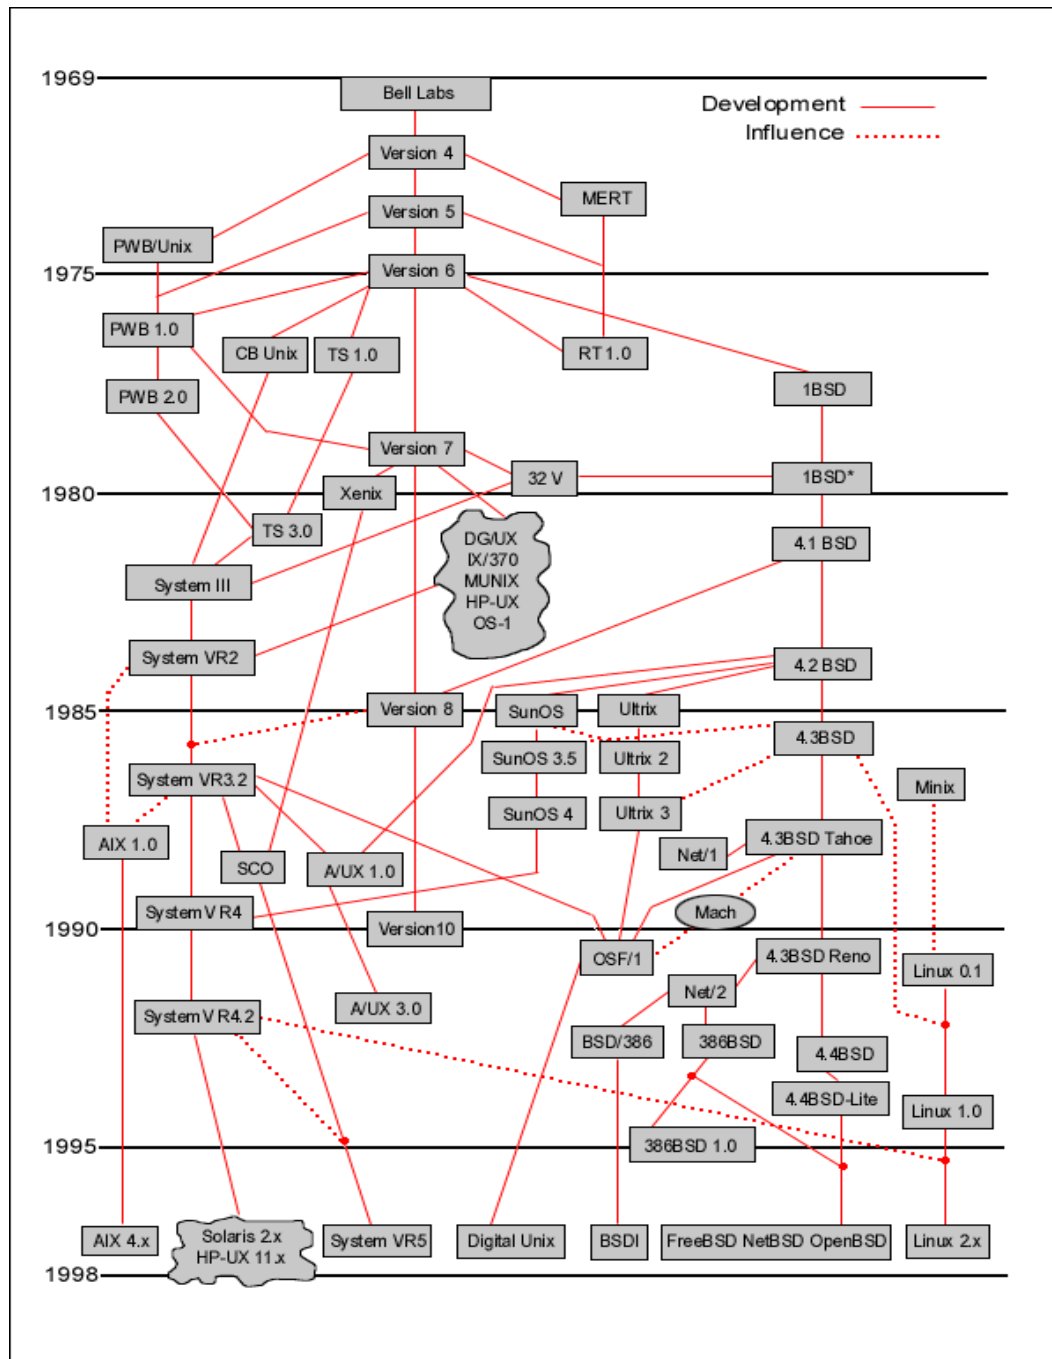

- Manajemen proses
- Manajemen memori
- Proteksi terhadap informasi
- Manajemen dan penjadwalan resource
- Struktur file sistem

The screenshot shows the 'System Monitor' window with the 'Resources' tab selected. It displays a table of processes with columns for Process Name, Status, VM Size, % CPU, ID, and Arguments. The processes listed include acroread, bonobo-activation-server, clock-applet, famd, gaim, gconfd-2, gimp, screenshot, script-fu, gnome-cups-icon, gnome-keyring-daemon, gnome-panel, gnome-session, ssh-agent, gnome-settings-daemon, gnome-system-monitor, gnome-terminal, and bash.

Process Name	Status	VM Size	% CPU	ID	Arguments
acroread	Sleeping	61.9 MB	0	7160	/usr/bin/./lib/Adobe/A
bonobo-activation-server	Sleeping	5.2 MB	0	6058	/usr/lib/bonobo-activa
clock-applet	Sleeping	16.3 MB	0	6129	/usr/lib/gnome-panel,
famd	Sleeping	3.3 MB	0	5535	/usr/sbin/famd -T 0
gaim	Sleeping	41.4 MB	0	8304	gaim
gconfd-2	Sleeping	10.0 MB	0	6053	/usr/lib/libgconf2-4/gc
gimp	Sleeping	25.7 MB	0	7527	gimp --display :0.0
screenshot	Sleeping	11.1 MB	0	7539	/usr/lib/gimp/2.0/plug
script-fu	Sleeping	11.3 MB	0	7528	/usr/lib/gimp/2.0/plug
gnome-cups-icon	Sleeping	46.3 MB	0	6109	gnome-cups-icon --s
gnome-keyring-daemon	Sleeping	2.3 MB	0	6056	/usr/bin/gnome-keyri
gnome-panel	Sleeping	24.2 MB	0	6101	gnome-panel --sm-cl
gnome-session	Sleeping	15.6 MB	0	6010	/usr/bin/gnome-sessi
ssh-agent	Sleeping	3.9 MB	0	6051	/usr/bin/ssh-agent /u
gnome-settings-daemon	Sleeping	17.9 MB	0	6060	/usr/lib/control-center
gnome-system-monitor	Running	17.7 MB	0	7511	gnome-system-moni
gnome-terminal	Sleeping	35.2 MB	0	7352	gnome-terminal
bash	Sleeping	3.2 MB	0	7354	bash

Kernel

OS yg modern harus bisa...

- Multithreading ← Thread
- Symmetric multiprocessing
- Multi-tasking
- Multi-user

OS ada apa aja...

symbian

Novell

Linux

- Yang membuat **Linus Trovald** (1991)
- Dibuat secara **open-source**
- Dikembangkan oleh banyak komunitas di dunia
- **Gratis**
- Turunan dari **UNIX**
- Punya **DISTRO**